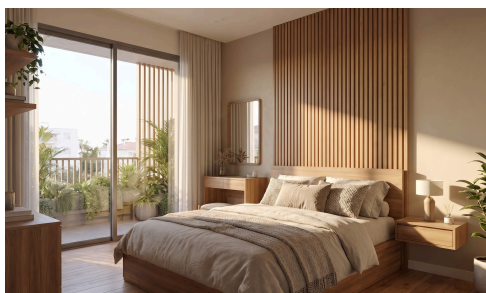

#22899

Современная квартира с 3 спальнями на 4 этаже в центре Лимассола €500,000 +ндс

📍 Limassol Town Centre, Limassol

Продается: современная квартира с планировкой off-plan в самом центре города Лимассол, предлагающая идеальное сочетание комфорта и удобства. Эта стильная недвижимость имеет просторную внутреннюю площадь 90 м², продуманно спроектированную для размещения трех светлых спален и двух современных ваннных комнат. Квартира находится на 4 этаже охраняемого пятиэтажного жилого комплекса с лифтом, откуда открываются красивые виды на город и много естественного света в течение всего дня.

Спальни

🛏 3

Ванные комнаты

🚿 2

Общая площадь

📏 90 м²