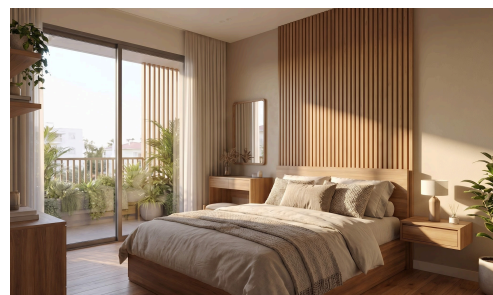

#22901

Двухкомнатная квартира на 4 этаже в центре Лимасола

€430,000 +НДС

 Limassol Town Centre, Limassol

Продается: современная квартира на стадии строительства, расположенная в самом центре города Лимассол. Эта недвижимость предлагает комфортное внутреннее пространство площадью 65 м², продуманное для современной жизни. Квартира находится на четвертом этаже пятиэтажного здания с лифтом и предлагает красивый вид на город и светлую атмосферу.

Планировка включает две спальни и две ванные комнаты, что обеспечивает гибкость проживания как для

Спальни

 2

Ванные комнаты

 2

Общая площадь

 65 м²