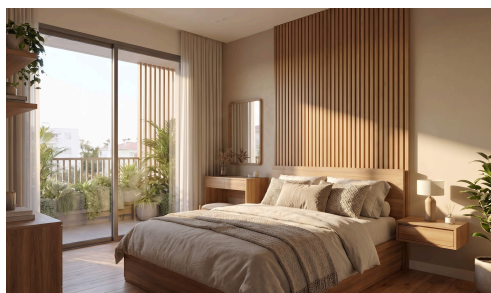

#22902

Современный пентхаус с 3 спальнями в центре Лимассола

€850,000 +НДС

 Limassol Town Centre, Limassol

Продается: Современный пентхаус в стадии строительства в самом сердце Лимассола. Этот просторный дом предлагает 110 м² внутреннего пространства, тщательно спланированного с тремя спальнями и тремя ванными комнатами, обеспечивая комфорт и уединение для всей семьи. Войдите в светлую гостиную с открытой планировкой, наполненную естественным светом и открывающую виды на город. К квартире прилагается собственный сад на крыше.

Спальни

 3

Ванные комнаты

 3

Общая площадь

 110 м²