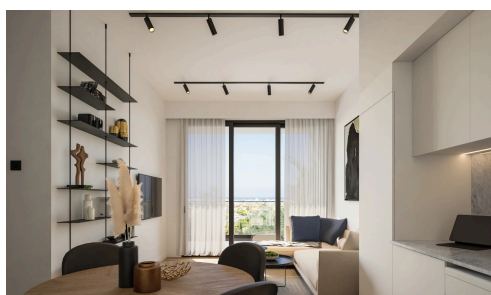

## Современная 3-спальная квартира в Като Полемидия

€491,000 + НДС

 Kato Polemidia, Limassol

На продажу предлагается исключительная квартира на стадии строительства в престижном районе Като Полемидия. Просторная внутренняя площадь — 102 м<sup>2</sup>. В этом уютном доме три комфортабельные спальни и две современные ваннные комнаты, что идеально подходит как для семей, так и для профессионалов.