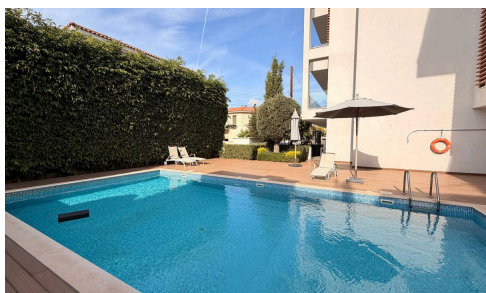

## Просторная квартира в Потамос Гермасойя с доступом к бассейну €900,000

📍 Potamos Germasogeia, Limassol

На продажу предлагается просторная квартира с вторичным жильём, расположенная в популярном районе Потамос Гермасойя. Общая внутренняя площадь составляет 127 м<sup>2</sup>. Это современное жильё, построенное в 2019 году, включает три уютные спальни и две полностью оборудованные ваннные комнаты, что создаёт идеальную планировку для семей или тех, кому нужно дополнительное пространство.

Квартира находится в закрытом, охраняемом комплексе, который обеспечивает приватность и спокойствие.

Спальни

🛏 3

Ваннные комнаты

🚿 2

Общая площадь

📏 127 м<sup>2</sup>