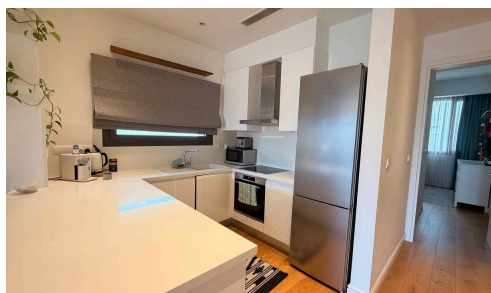

## Просторная квартира в Потамос Гермасойя с доступом к бассейну €900,000

📍 Potamos Germasogeia, Limassol

На продажу предлагается просторная квартира с вторичным жильём, расположенная в популярном районе Потамос Гермасойя. Общая внутренняя площадь составляет 127 м<sup>2</sup>. Это современное жильё, построенное в 2019 году, включает три уютные спальни и две полностью оборудованные ваннные комнаты, что создаёт идеальную планировку для семей или тех, кому нужно дополнительное пространство.