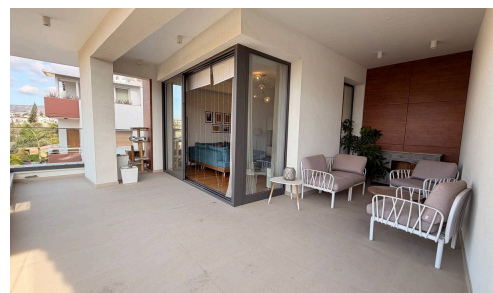

## Просторная квартира в Потамос Гермасойя с доступом к бассейну €900,000

📍 Potamos Germasogeia, Limassol

На продажу предлагается просторная квартира с вторичным жильём, расположенная в популярном районе Потамос Гермасойя. Общая внутренняя площадь составляет 127 м<sup>2</sup>. Это современное жильё, построенное в 2019 году, включает три уютные спальни и две полностью оборудованные ваннные комнаты, что создаёт идеальную планировку для семей или тех, кому нужно дополнительное пространство.

Квартира находится в закрытом, охраняемом комплексе, который обеспечивает приватность и спокойствие.

Спальни

🛏 3

Ваннные комнаты

🚿 2

Общая площадь

📏 127 м<sup>2</sup>