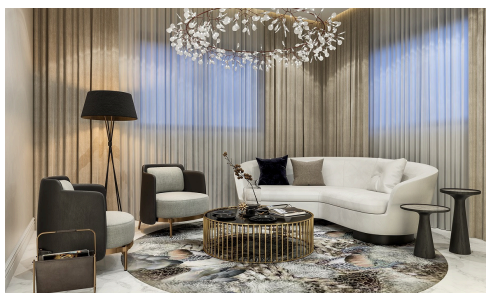

## Просторная 3-спальная квартира на верхнем этаже в Гермасоие

€989,000 +НДС

 Germasogeia, Limassol

Продается просторная квартира на этапе строительства в районе Гермасоия, предлагающая комфортную современную жизнь. Эта квартира на верхнем этаже имеет внутреннюю площадь 111,7 м<sup>2</sup>, грамотно спланирована с тремя спальнями и двумя ванными комнатами — идеально подходит для семей или для тех, кто ищет дополнительное пространство. В здании есть лифт, а сама резиденция находится в охраняемом, закрытом комплексе.