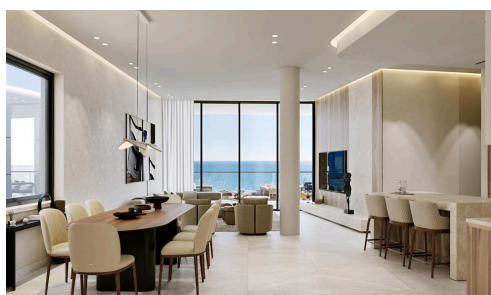

## Просторная квартира с 3 спальнями в Аматусе на 2 этаже с видом на море

€1,103,000 +НДС

 Amathus, Limassol

Продается уникальная квартира на этапе строительства, расположенная в престижном районе Аматус. Этот просторный дом предлагает 145 квадратных метров внутреннего жилого пространства и спроектирован для комфорта и современной жизни. В квартире три просторные спальни и четыре современные ванные комнаты, что делает ее идеальным выбором для семей или тех, кому нужно больше пространства.