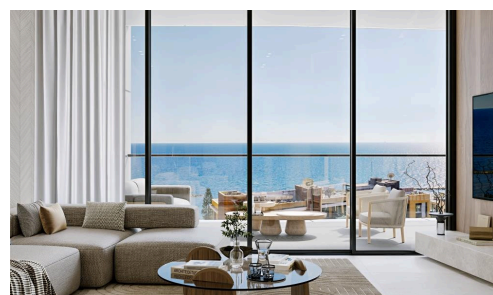

## Просторная квартира с 3 спальнями в Аматусе на 2 этаже с видом на море

€1,103,000 +НДС

 Amathus, Limassol

Продается уникальная квартира на этапе строительства, расположенная в престижном районе Аматус. Этот просторный дом предлагает 145 квадратных метров внутреннего жилого пространства и спроектирован для комфорта и современной жизни. В квартире три просторные спальни и четыре современные ванные комнаты, что делает ее идеальным выбором для семей или тех, кому нужно больше пространства.