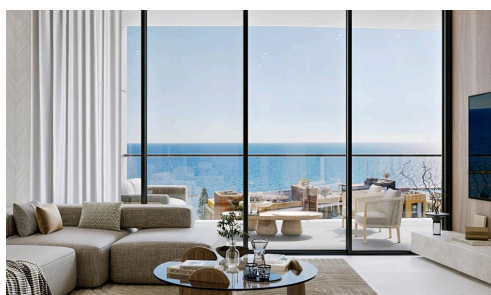

## Квартира с видом на море на 3-м этаже в Аматусе с двумя спальнями

€793,000 + НДС

 Amathus, Limassol

Откройте для себя легкость жизни на побережье с этой апартаментами с 2 спальнями и 2 ванными комнатами в стадии строительства в районе Аматус. Квартира площадью 88 квадратных метров располагается на третьем этаже шестиэтажного здания с лифтом для удобного доступа.

Наслаждайтесь современной планировкой с гостиной и обеденной зоной открытого типа, идеально подходящей для отдыха или приема гостей. Центральная система кондиционирования обеспечивает

Спальни

 2

Ванные комнаты