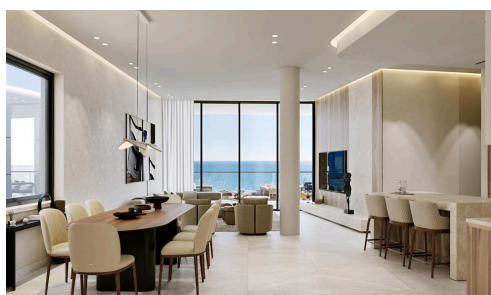

#23124

Просторная квартира с 3 спальнями на 4 этаже Amathus с видом на море €1,400,000 + НДС

📍 Amathus, Limassol

Продаётся по проекту: этот просторный апартамент предлагает комфортную современную жизнь с общей внутренней площадью 145 м². Расположен на 4-м этаже хорошо спроектированного шестиэтажного здания с лифтом. В этом объекте три спальни и четыре ванные комнаты, что обеспечивает достаточно места как для семей, так и для профессионалов, ищущих стильный дом.