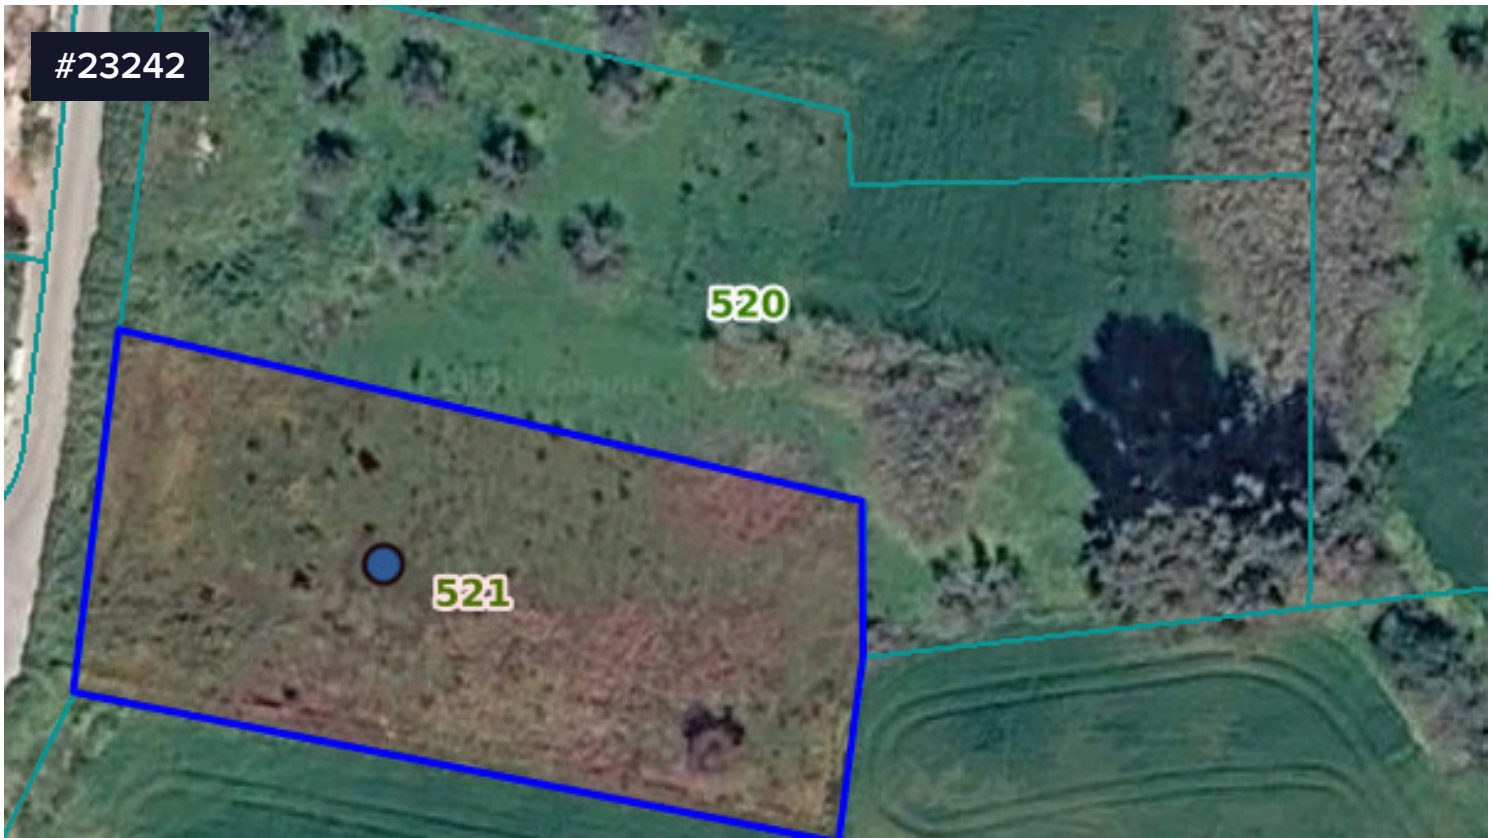

#23242

## Продается Большой Земельный Участок **€1,250,000** + НДС в Деревне Ороклини

 Oroklini, Larnaca

Продается: Этот впечатляющий земельный участок площадью 7 399 квадратных метров расположен в востребованном районе Ороклини. Объект недвижимости имеет отличное расположение, предлагая как уединение, так и удобство. Благодаря щедрым размерам, этот большой участок предоставляет достаточно места для различных вариантов застройки, что делает его идеальным выбором для тех, кто хочет построить просторный дом или реализовать инвестиционный проект.

Одним из достоинств этого участка является панорамный вид, открывающийся на окружающий ландшафт. Приподнятое положение участка гарантирует красивые пейзажи и спокойную обстановку.

Площадь

 **7399 m<sup>2</sup>**