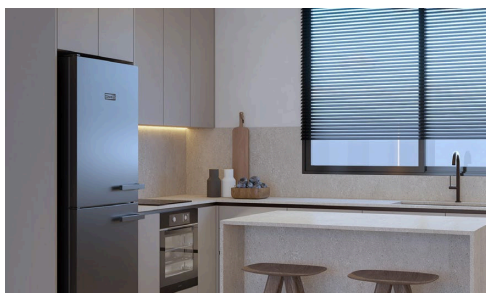

#23307

Пентхаус в оживлённом районе Гермасойя €500,000 + НДС

📍 Germasogeia, Limassol

Продается великолепный пентхаус по проекту, предлагающий современный стиль жизни в популярном районе Гермасойя. Просторная квартира занимает внутреннюю площадь 75,5 квадратных метров, тщательно спланированную с двумя спальнями и двумя ванными комнатами для максимального комфорта и уединения. Апартамент находится на верхнем этаже, лифт обеспечивает легкий доступ для вашего удобства.