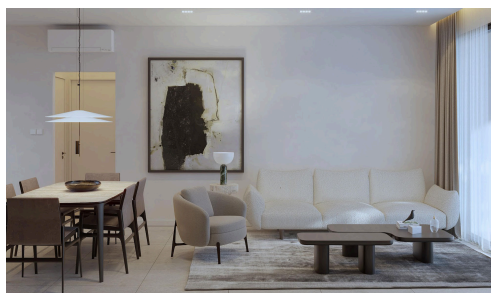

#23307

Пентхаус в оживлённом районе Гермасойя €500,000 + НДС

📍 Germasogeia, Limassol

Продается великолепный пентхаус по проекту, предлагающий современный стиль жизни в популярном районе Гермасойя. Просторная квартира занимает внутреннюю площадь 75,5 квадратных метров, тщательно спланированную с двумя спальнями и двумя ванными комнатами для максимального комфорта и уединения. Апартамент находится на верхнем этаже, лифт обеспечивает легкий доступ для вашего удобства.