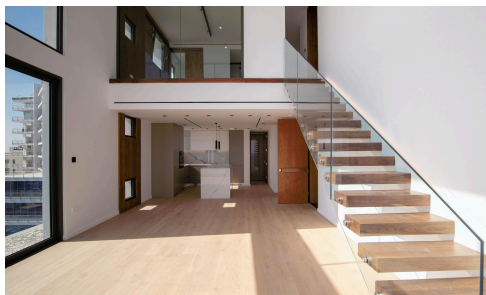

#8625

Трехспальная Скайвилла в Центральной Ларнаке

€1,435,000 +НДС

 Larnaca Town, Larnaca

Этот эксклюзивный проект — это новая коллекция апартаментов с двумя и тремя спальнями, а также двух тщательно спроектированных двухэтажных Sky Villas. Динамичный дизайн отражает вкусы XXI века, а проект предоставляет возможность для идеальной современной жизни у пристани.

Откройте для себя жизнь в спокойном водном сообществе, всего в нескольких шагах от марины и в самом сердце Ларнаки, предлагая безупречную прибрежную жизнь в сочетании со всеми преимуществами,

Спальни

 3